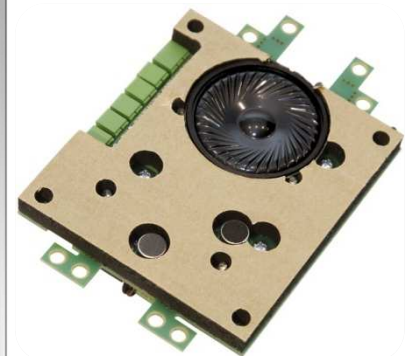

ACCESSOIRES

RK-1201

RK-2006

RK-1150

RK-2010

RK-5004

TECHNISCH

- 2-Draads verbinding tussen alle spreekstations
- Automatische audiotest
- Automatische drukknopstest
- Web based callcenter
- Plug & play steek connectoren
- Inbouw paneel
- Rode Led's in de drukknop "spreken"
- Lokaal of op afstand programmeren
- Compacte maat; 190*110*27mm
- Voeding 12-24VDC
- Artikelnummer: RK-2002

Duurzaam en onderhoudsvrij

RUKRA BRANDWEERINTERCOM

De RUKRA Brandweerintercom wordt geleverd inclusief de lifttelefoon in de liftcabine en een rood telefoontoestel voor in de machinekamer en is plug&play te installeren.

Zodra de brandweerschakelaar wordt geactiveerd komt er een spreek/luister verbinding tussen de brandweerintercom op de verdieping, de liftcabine en de machinekamer tot stand.

De brandweerintercom wordt altijd als set geleverd.

Deze set bestaat uit:

- Een RUKRA lifttelefoon in de liftcabine
- Een RUKRA lifttelefoon (met speciale software) op de brandweerverdieping met inbouwpaneel voor de brandweerintercom
- Een RUKRA Telefoon Switch met speciale functies en software
- Een rood telefoontoestel in de machinekamer
- NEN 81-28
- NEN 81-72