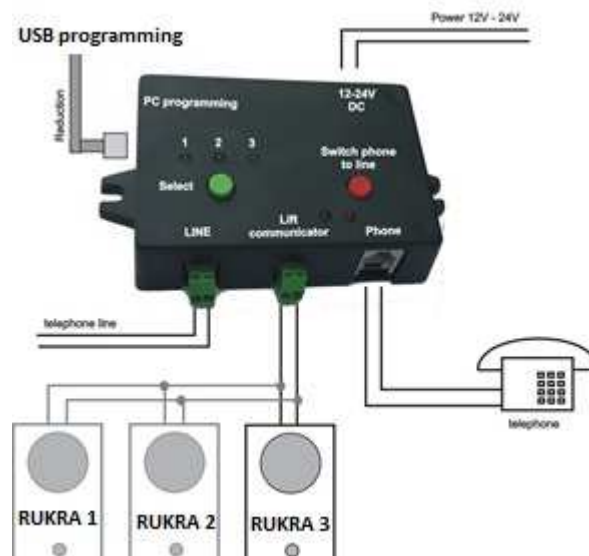

## ACCESSOIRES

RK-2021

RK-5004

RK-5022

## RUKRA TELEFOONLIJN SWITCH

De RUKRA telefoonlijn switch is een kleine telefooncentrale, de switch kan gebruikt worden als machinekamerintercom waarmee 3 parallel aangesloten RUKRA lifttelefoons separaat kunnen worden opgeroepen vanuit de machinekamer.

Vanuit de liftcabine kan ook een verbinding worden gemaakt met de liftmachinekamer. En vanuit de machinekamer kan er met een aangesloten telefoontoestel direct via de buitenlijn gebeld worden.

## TECHNISCH

- Power: 12-24V DC
- Stroomverbruik:  
Standby: 50mA  
Actief 12/24V DC: 300/150mA
- Programmeren via PC-USB
- Max. aangesloten RUKRA 's: 3
- Artikelnummer: RK-2022

**Duurzaam en  
onderhoudsvrij**