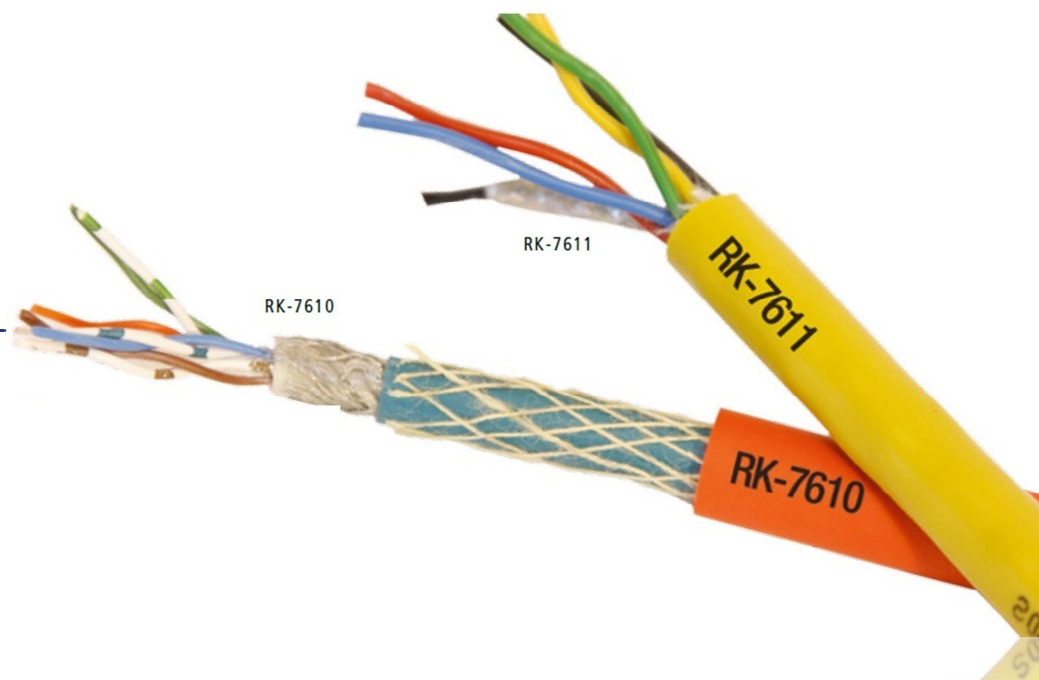

## TECHNIQUE

Les câbles d'ascenseur RUKRA adapté pour relier:

- Téléalarme
- Caméra d'ascenseur analogique
- Caméra IP ascenseur
- Clavier de code
- col lecteur
- Écran Multimédia
- connexion Intercom

Les câbles adaptés à temps, UV et résistant à l'huile

## RUKRA CABLE ASCENSEUR CAT5E

Les RUKRA câbles ascenseur sont spécialement conçus pour une utilisation dans les ascenseurs avec un espacement maximum de 100 mètres. Les câbles sont adaptés pour l'installation intérieure et extérieure, dans des endroits secs ou humides.

#### Structure:

Ligne essentielle FD P CAT5e 4X2XAWG26

- Repérage des conducteurs: bleu, blanc, orange et blanc, vert et blanc, brun et blanc.
- Kevlar tresse 16 fils (traction 7 kg par fil)
- Nitrile extérieure paroi lisse de la coque épaisseur environ 1,8 mm
- Diamètre extérieur 10,5 mm

#### Structure:

- 2 paires 2x0,34mm avec un film PP
- 1 paire 2x0,34mm d'une feuille ALU, le cuivre étamé tresse écran bande feuille propos polaire
- Les trois paires de données sont battues avec trois gripolene des charges (de la corde de traction 1000N au total)
- Nitrile souple paroi de l'enveloppe extérieure d'épaisseur environ 1,8 mm
- Diamètre extérieur 11mm